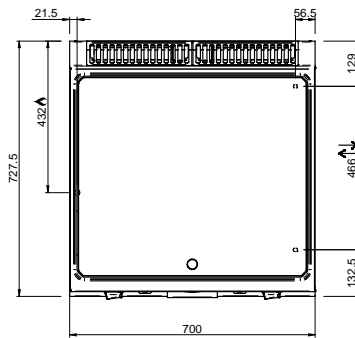

MAGISTRA PLUS 700 - PLAQUES GRILLADE

MFTG77AL

PLAQUE LISSE GAZ SUR BAIE LIBRE

SPÉCIFICATIONS TECHNIQUES:

Plaque chromée	<input type="radio"/>
Plaque rainurée	<input type="radio"/>
Plaque lisse	<input checked="" type="radio"/>
Dimensions extérieure - LxPxH (cm)	70x71,4x85
Puissance totale (kW)	5.5+5.5=11

SPÉCIFICATIONS SUPPLÉMENTAIRES:

Dimensions du plan - LxPxH (cm)	65x57
Nr. brûleurs 5.5 kW	2
Poids (kg)	97
Volume (m3)	0,8

La plaque de cuisson intégrée dans le dessus est en acier doux, avec finition chrome lisse ou dur, et a épaisseur de 15 mm. Déchargement des graisses dans un tiroir amovible en acier inoxydable avec capacité jusqu'à 2 litres, pour faciliter le nettoyage. Les cuissons différenciée (en modules de 70) sont possibles grâce aux brûleurs / éléments chauffants électriques indépendant. La finition chromée permet des cuissons successives de différents aliments sans risque de transfert odeurs et saveurs lors du passage d'une cuisson à une autre.

En plus de faciliter le nettoyage, le revêtement le chrome réduit la dissipation thermique, favorisant environnement de travail plus confortable. Plan de travail en acier inoxydable AISI 18/10 épaisseur 1 mm. Excellent alignement avec joints de liaison.

LEGENDA SIMBOLI / LEGEND

INGRESSO GAS / GAS INLET
(EN 10226-1) Ø M 1/2"

ALIMENTAZIONE ELETTRICA /
POWER SUPPLY

INGRESSO ACQUA /
WATER INLET Ø M 1/2"

SCARICO ACQUA / OLII
WATER / OILS DRAIN

ATTACCO EQUIPOTENZIALE /
EQUIPOTENTIAL