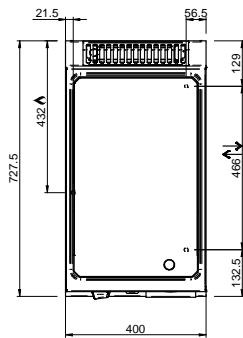

MAGISTRA PLUS 700 - PLAQUES GRILLADE

MFTG77AL

PLAQUE LISSE GAZ SUR BAIE LIBRE

SPÉCIFICATIONS TECHNIQUES:

Plaque chromée	<input type="radio"/>
Plaque rainurée	<input type="radio"/>
Plaque lisse	<input checked="" type="radio"/>
Dimensions extérieure - LxPxH (cm)	70x71,4x85
Puissance totale (kW)	5.5+5.5=11

SPÉCIFICATIONS SUPPLÉMENTAIRES:

Dimensions du plan - LxPxH (cm)	65x57
Nr. brûleurs 5.5 kW	2
Poids (kg)	97
Volume (m3)	0,8

La plaque de cuisson intégrée dans le dessus est en acier doux, avec finition chrome lisse ou dur, et a épaisseur de 15 mm. Déchargement des graisses dans un tiroir amovible en acier inoxydable avec capacité jusqu'à 2 litres, pour faciliter le nettoyage. Les cuissons différenciée (en modules de 70) sont possibles grâce aux brûleurs / éléments chauffants électriques indépendant. La finition chromée permet des cuissons successives de différents aliments sans risque de transfert odeurs et saveurs lors du passage d'une cuisson à une autre.

En plus de faciliter le nettoyage, le revêtement le chrome réduit la dissipation thermique, favorisant environnement de travail plus confortable. Plan de travail en acier inoxydable AISI 18/10 épaisseur 1 mm. Excellent alignement avec joints de liaison.

LEGENDA SIMBOLI / LEGEND

INGRESSO GAS / GAS INLET
(EN 10226-1) Ø M 1/2"

ALIMENTAZIONE ELETTRICA /
POWER SUPPLY

INGRESSO ACQUA /
WATER INLET Ø M 1/2"

SCARICO ACQUA / OLII
WATER / OILS DRAIN

ATTACCO EQUIPOTENZIALE /
EQUIPOTENTIAL