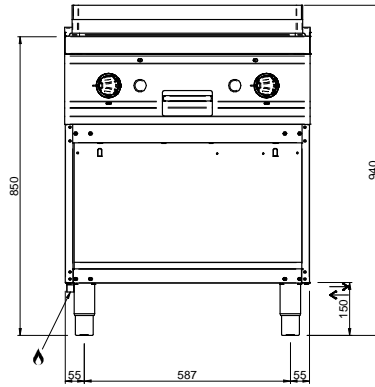

MAGISTRA PLUS 700 - PLAQUES GRILLADE

MFTG77AL

PLAQUE LISSE GAZ SUR BAIE LIBRE

SPÉCIFICATIONS TECHNIQUES:

Plaque chromée	<input type="radio"/>
Plaque rainurée	<input type="radio"/>
Plaque lisse	<input checked="" type="radio"/>
Dimensions extérieure - LxPxH (cm)	70x71,4x85
Puissance totale (kW)	5.5+5.5=11

SPÉCIFICATIONS SUPPLÉMENTAIRES:

Dimensions du plan - LxPxH (cm)	65x57
Nr. brûleurs 5.5 kW	2
Poids (kg)	97
Volume (m3)	0,8

La plaque de cuisson intégrée dans le dessus est en acier doux, avec finition chrome lisse ou dur, et a épaisseur de 15 mm. Déchargement des graisses dans un tiroir amovible en acier inoxydable avec capacité jusqu'à 2 litres, pour faciliter le nettoyage. Les cuissons différenciée (en modules de 70) sont possibles grâce aux brûleurs / éléments chauffants électriques indépendant. La finition chromée permet des cuissons successives de différents aliments sans risque de transfert odeurs et saveurs lors du passage d'une cuisson à une autre.

En plus de faciliter le nettoyage, le revêtement le chrome réduit la dissipation thermique, favorisant environnement de travail plus confortable. Plan de travail en acier inoxydable AISI 18/10 épaisseur 1 mm. Excellent alignement avec joints de liaison.

LEGENDA SIMBOLI / LEGEND

INGRESSO GAS / GAS INLET
(EN 10226-1) Ø M 1/2"

ALIMENTAZIONE ELETTRICA /
POWER SUPPLY

INGRESSO ACQUA /
WATER INLET Ø M 1/2"

SCARICO ACQUA / OLII
WATER / OILS DRAIN

ATTACCO EQUIPOTENZIALE /
EQUIPOTENTIAL