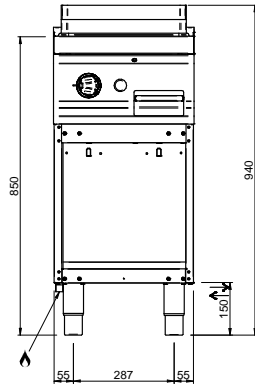

MAGISTRA PLUS 700 - PLAQUES GRILLADE

MFTG77AL

PLAQUE LISSE GAZ SUR BAIE LIBRE

SPÉCIFICATIONS TECHNIQUES:

Plaque chromée	<input type="radio"/>
Plaque rainurée	<input type="radio"/>
Plaque lisse	<input checked="" type="radio"/>
Dimensions extérieure - LxPxH (cm)	70x71,4x85
Puissance totale (kW)	5.5+5.5=11

SPÉCIFICATIONS SUPPLÉMENTAIRES:

Dimensions du plan - LxPxH (cm)	65x57
Nr. brûleurs 5.5 kW	2
Poids (kg)	97
Volume (m3)	0,8

La plaque de cuisson intégrée dans le dessus est en acier doux, avec finition chrome lisse ou dur, et a épaisseur de 15 mm. Déchargement des graisses dans un tiroir amovible en acier inoxydable avec capacité jusqu'à 2 litres, pour faciliter le nettoyage. Les cuissons différenciée (en modules de 70) sont possibles grâce aux brûleurs / éléments chauffants électriques indépendant. La finition chromée permet des cuissons successives de différents aliments sans risque de transfert odeurs et saveurs lors du passage d'une cuisson à une autre.

En plus de faciliter le nettoyage, le revêtement le chrome réduit la dissipation thermique, favorisant environnement de travail plus confortable. Plan de travail en acier inoxydable AISI 18/10 épaisseur 1 mm. Excellent alignement avec joints de liaison.

LEGENDA SIMBOLI / LEGEND

INGRESSO GAS / GAS INLET
(EN 10226-1) Ø M 1/2"

ALIMENTAZIONE ELETTRICA /
POWER SUPPLY

INGRESSO ACQUA /
WATER INLET Ø M 1/2"

SCARICO ACQUA / OLII
WATER / OILS DRAIN

ATTACCO EQUIPOTENZIALE /
EQUIPOTENTIAL